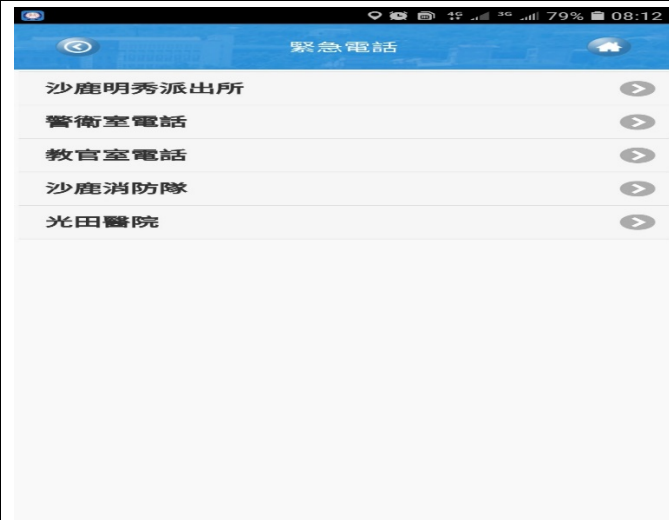

# 弘光科技大學弘光 E 指通緊急求助懶人包

搜尋弘光 E 指通後下載

允許弘光 E 指撥打電話及電話管理

允許弘光 E 指存取裝置中的相片、媒體及檔案。

允許弘光 E 指存取這台裝置的位置資訊。

弘光 E 指通功能使用介面

弘光 E 指通進入緊急電話功能使用介面

緊急電話介面可撥打電話單位一覽

報案協處可選擇明秀派出所

顯示明秀派出所電話後撥出

校內電梯故障等事故協助可選擇警衛室

顯示警衛室電話後撥出

緊急事故協處可選擇教官室

顯示教官室電話後撥出

救災救護協助可選擇沙鹿消防隊

顯示沙鹿消防隊電話後撥出