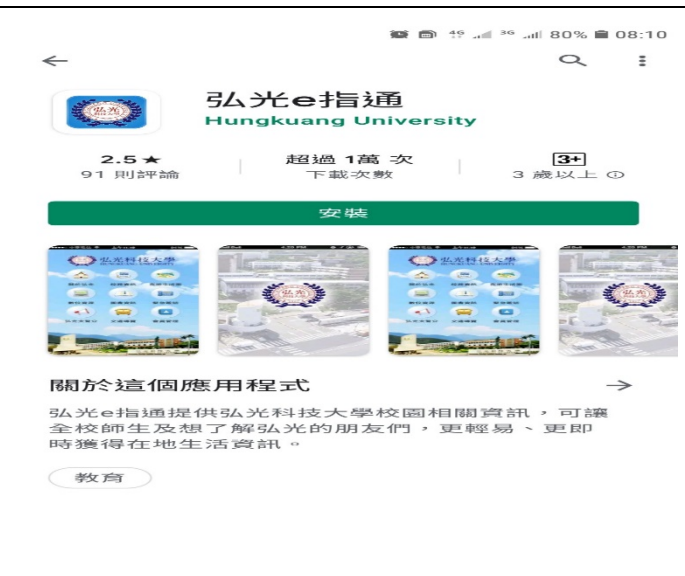

# 弘光科技大學弘光 E 指通緊急求助懶人包

搜尋弘光 E 指通後下載

允許弘光 E 指撥打電話及電話管理

允許弘光 E 指存取裝置中的相片、媒體及檔案。

允許弘光 E 指存取這台裝置的位置資訊。

弘光 E 指通功能使用介面

弘光 E 指通進入緊急電話功能使用介面

緊急電話介面可撥打電話單位一覽