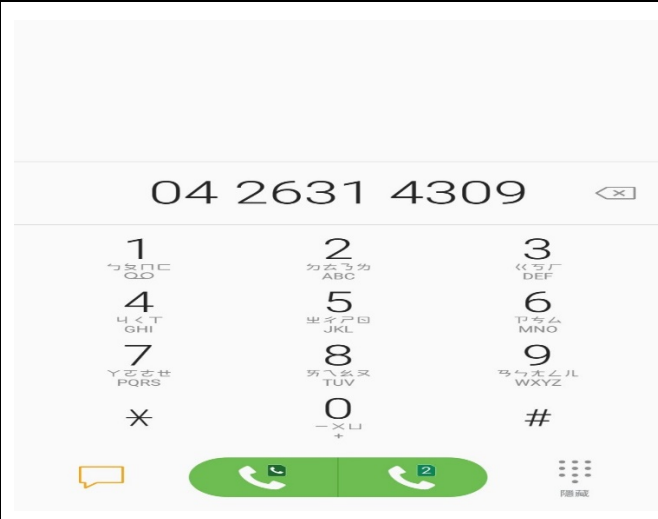

# 弘光科技大學弘光 E 指通緊急求助懶人包

搜尋弘光 E 指通後下載

允許弘光 E 指撥打電話及電話管理

允許弘光 E 指存取裝置中的相片、媒體及檔案。

允許弘光 E 指存取這台裝置的位置資訊。

弘光 E 指通功能使用介面

弘光 E 指通進入緊急電話功能使用介面

緊急電話介面可撥打電話單位一覽

報案協處可選擇明秀派出所

顯示明秀派出所電話後撥出

校內電梯故障等事故協助可選擇警衛室

顯示警衛室電話後撥出

緊急事故協處可選擇教官室

顯示教官室電話後撥出

救災救護協助可選擇沙鹿消防隊

顯示沙鹿消防隊電話後撥出