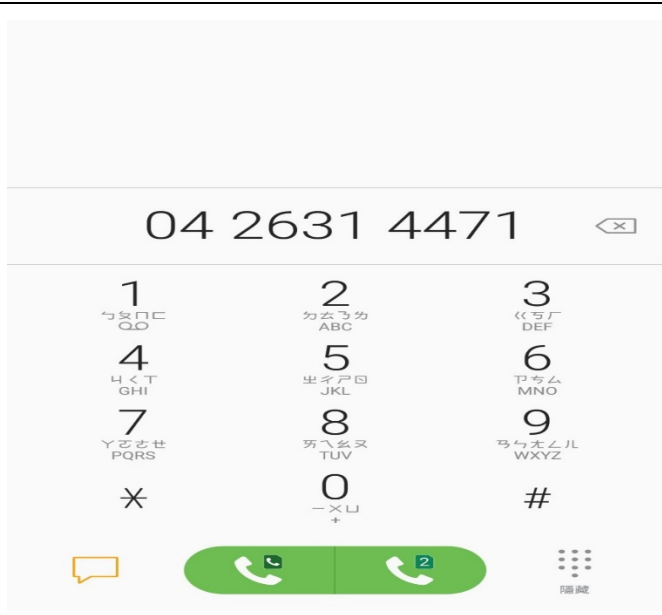

報案協處可選擇明秀派出所

顯示明秀派出所電話後撥出

校內電梯故障等事故協助可選擇警衛室

顯示警衛室電話後撥出

緊急事故協處可選擇教官室

顯示教官室電話後撥出

救災救護協助可選擇沙鹿消防隊

顯示沙鹿消防隊電話後撥出

醫療就醫協助可選擇光田醫院

顯示光田醫院電話後撥出

弘光 E 指通進入 SOS 緊急求助使用介面

進入後直接顯示校安中心專線電話撥出