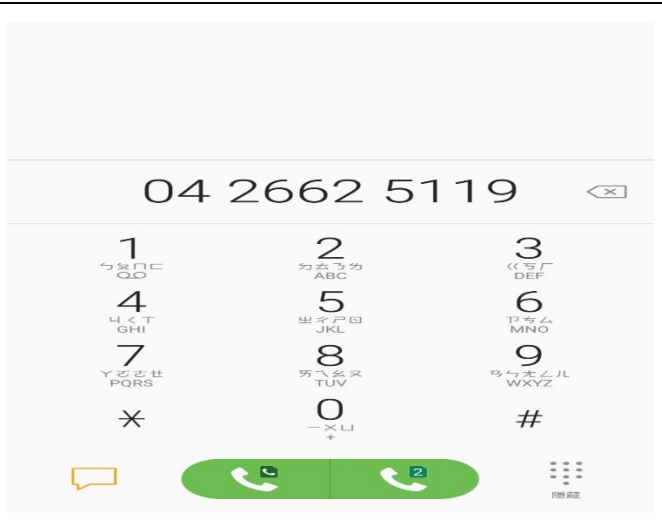

報案協處可選擇明秀派出所

顯示明秀派出所電話後撥出

校內電梯故障等事故協助可選擇警衛室

顯示警衛室電話後撥出

緊急事故協處可選擇教官室

顯示教官室電話後撥出

救災救護協助可選擇沙鹿消防隊

顯示沙鹿消防隊電話後撥出

醫療就醫協助可選擇光田醫院

顯示光田醫院電話後撥出

弘光 E 指通進入 SOS 緊急求助使用介面

進入後直接顯示校安中心專線電話撥出