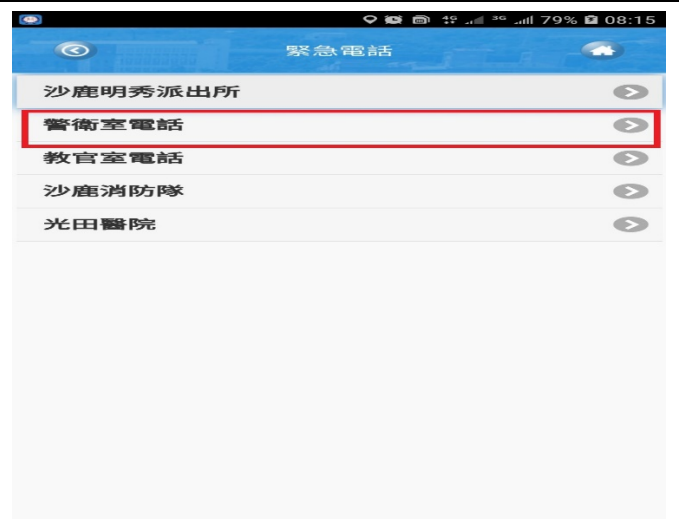

# 弘光科技大學弘光 E 指通緊急求助懶人包

搜尋弘光 E 指通後下載

允許弘光 E 指撥打電話及電話管理

允許弘光 E 指存取裝置中的相片、媒體及檔案。

允許弘光 E 指存取這台裝置的位置資訊。

弘光 E 指通功能使用介面

弘光 E 指通進入緊急電話功能使用介面

緊急電話介面可撥打電話單位一覽

報案協處可選擇明秀派出所

顯示明秀派出所電話後撥出

校內電梯故障等事故協助可選擇警衛室

顯示警衛室電話後撥出

緊急事故協處可選擇教官室

顯示教官室電話後撥出

救災救護協助可選擇沙鹿消防隊

顯示沙鹿消防隊電話後撥出