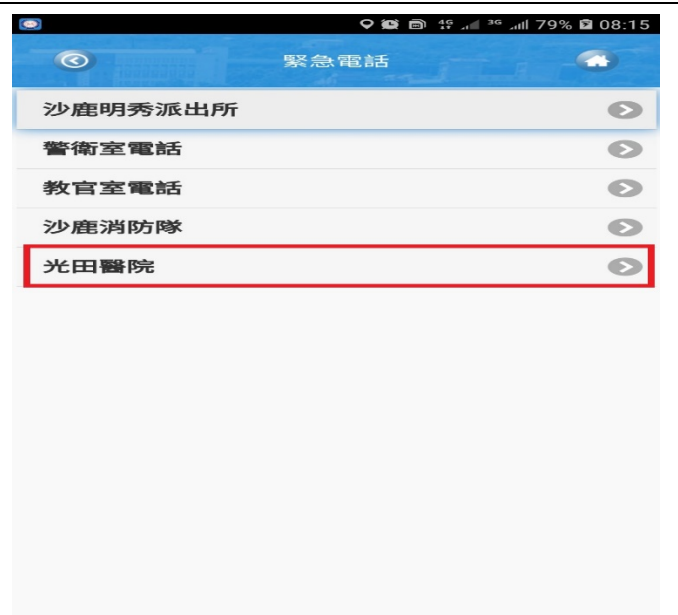

報案協處可選擇明秀派出所

顯示明秀派出所電話後撥出

校內電梯故障等事故協助可選擇警衛室

顯示警衛室電話後撥出

緊急事故協處可選擇教官室

顯示教官室電話後撥出

救災救護協助可選擇沙鹿消防隊

顯示沙鹿消防隊電話後撥出

醫療就醫協助可選擇光田醫院

顯示光田醫院電話後撥出

弘光 E 指通進入 SOS 緊急求助使用介面

進入後直接顯示校安中心專線電話撥出