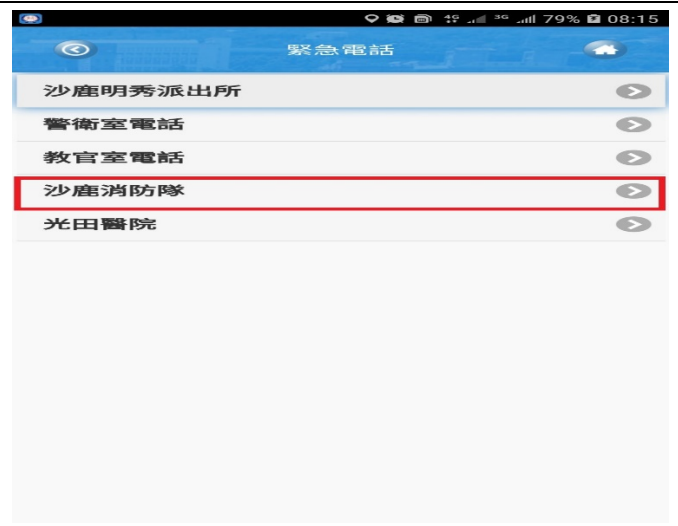

報案協處可選擇明秀派出所

顯示明秀派出所電話後撥出

校內電梯故障等事故協助可選擇警衛室

顯示警衛室電話後撥出

緊急事故協處可選擇教官室

顯示教官室電話後撥出

救災救護協助可選擇沙鹿消防隊

顯示沙鹿消防隊電話後撥出

醫療就醫協助可選擇光田醫院

顯示光田醫院電話後撥出

弘光 E 指通進入 SOS 緊急求助使用介面

進入後直接顯示校安中心專線電話撥出