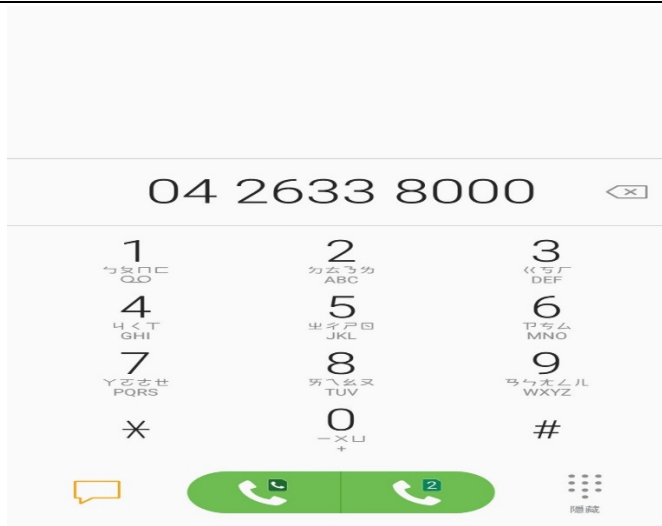

報案協處可選擇明秀派出所

顯示明秀派出所電話後撥出

校內電梯故障等事故協助可選擇警衛室

顯示警衛室電話後撥出

緊急事故協處可選擇教官室

顯示教官室電話後撥出

救災救護協助可選擇沙鹿消防隊

顯示沙鹿消防隊電話後撥出

醫療就醫協助可選擇光田醫院

顯示光田醫院電話後撥出

弘光 E 指通進入 SOS 緊急求助使用介面

進入後直接顯示校安中心專線電話撥出