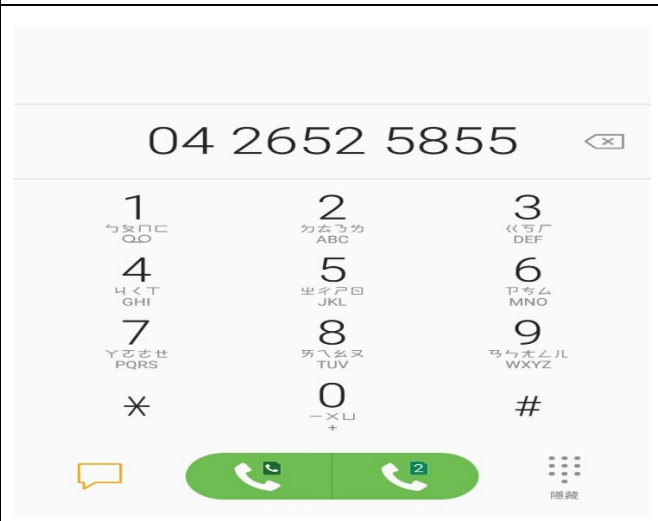

報案協處可選擇明秀派出所

顯示明秀派出所電話後撥出

校內電梯故障等事故協助可選擇警衛室

顯示警衛室電話後撥出

緊急事故協處可選擇教官室

顯示教官室電話後撥出

救災救護協助可選擇沙鹿消防隊

顯示沙鹿消防隊電話後撥出

醫療就醫協助可選擇光田醫院

顯示光田醫院電話後撥出

弘光 E 指通進入 SOS 緊急求助使用介面

進入後直接顯示校安中心專線電話撥出