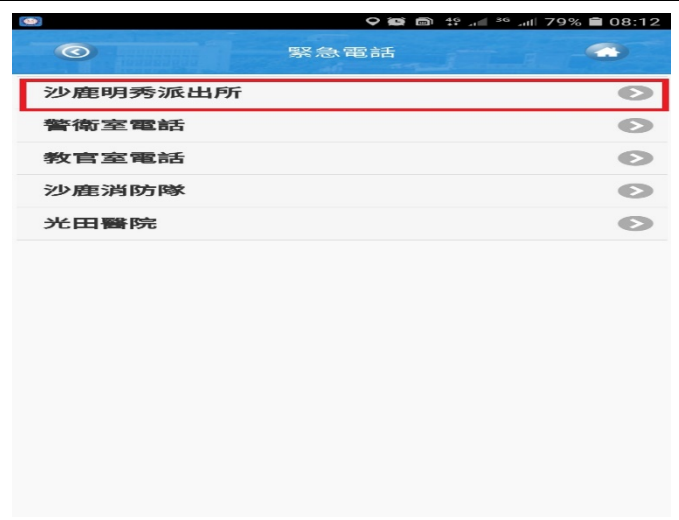

# 弘光科技大學弘光 E 指通緊急求助懶人包

搜尋弘光 E 指通後下載

允許弘光 E 指撥打電話及電話管理

允許弘光 E 指存取裝置中的相片、媒體及檔案。

允許弘光 E 指存取這台裝置的位置資訊。

弘光 E 指通功能使用介面

弘光 E 指通進入緊急電話功能使用介面

緊急電話介面可撥打電話單位一覽

報案協處可選擇明秀派出所

顯示明秀派出所電話後撥出

校內電梯故障等事故協助可選擇警衛室

顯示警衛室電話後撥出

緊急事故協處可選擇教官室

顯示教官室電話後撥出

救災救護協助可選擇沙鹿消防隊

顯示沙鹿消防隊電話後撥出