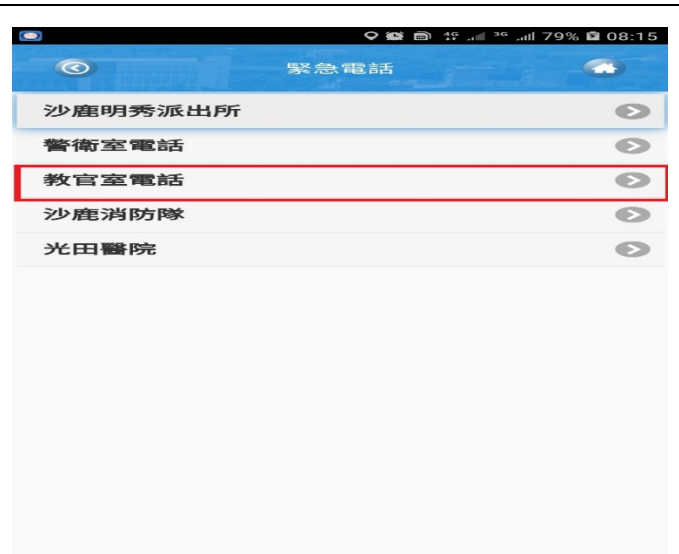

報案協處可選擇明秀派出所

顯示明秀派出所電話後撥出

校內電梯故障等事故協助可選擇警衛室

顯示警衛室電話後撥出

緊急事故協處可選擇教官室

顯示教官室電話後撥出

救災救護協助可選擇沙鹿消防隊

顯示沙鹿消防隊電話後撥出

醫療就醫協助可選擇光田醫院

顯示光田醫院電話後撥出

弘光 E 指通進入 SOS 緊急求助使用介面

進入後直接顯示校安中心專線電話撥出