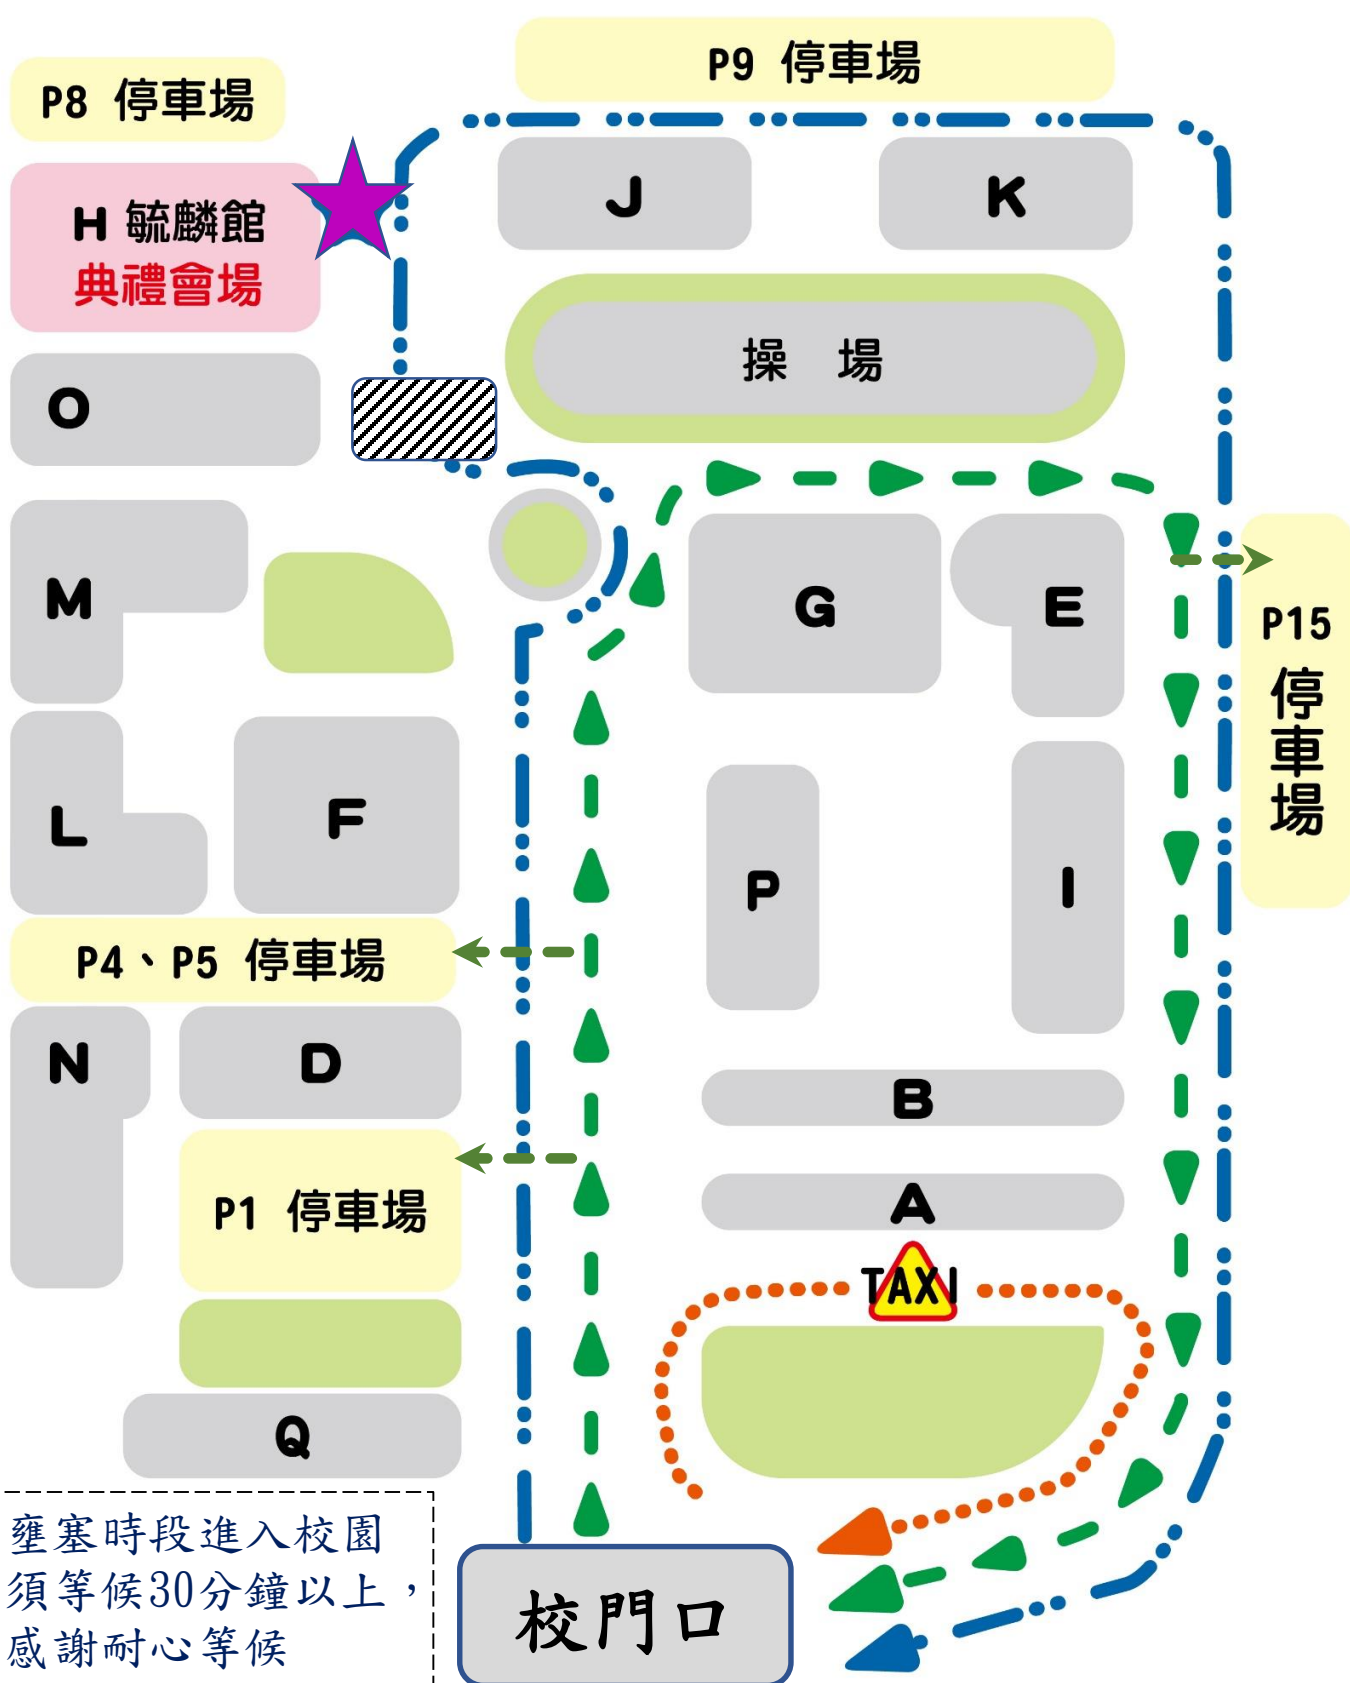

弘光科技大學115.6.13畢業典禮行車路線圖

入校車輛須申請通行證，無通行證不得進入校園；進入校園後請遵守速限（20 / km）行駛。

★：蒞校貴賓、行動不便者(須提出申請)、有載客計程車下車點

—●—▶：蒞校貴賓、行動不便者、有載客計程車行車路線

—▶ TAXI：無載客計程車行車路線及計程車上車點

—▶：蒞校家長校內行車路線

▨：1000至1020、1240至1300、1530至1550間禁止通行

壅塞時段進入校園須等候30分鐘以上，感謝耐心等待